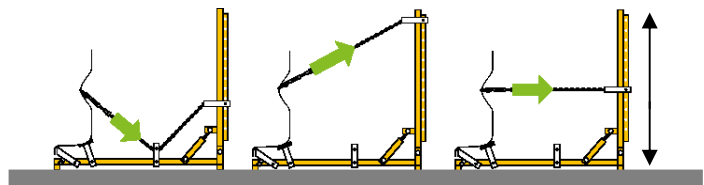

Sistema hidráulico de tiro

Entregado completo con: escuadra, doble patines, uña 6 dientes, cadena y bomba hidráulica.

Características

Dimensiones..... 1,17x0.40x1,13 m
Peso ..... 41 kg
Composición..... Acier

Consumibles opcionales:

Bolsita de 100 anillos derechos (ref. 050648)	Bolsita de 50 anillos retorcidos (réf. 050631)