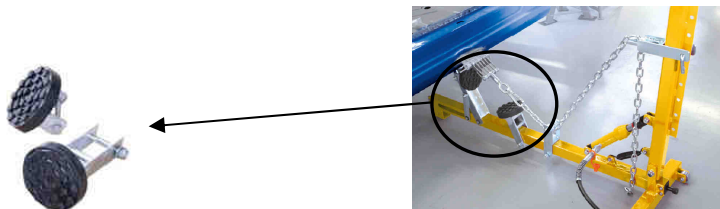

# ESCUADRA DE TIRO

La escuadra de tiro es el complemento indispensable de un equipo de desabollo. Gracias a su potente gato hidráulico, la escuadra de tiro es particularmente eficaz para enderezar grandes impactos sin esfuerzo. Modulable, endereza todo tipo de impacto.

## El desabollo de grandes impactos sin dificultad

- Su gato hidráulico ofrece **una fuerza de tiro superior a** cualquier otra herramienta de desabollo manual.
- La escuadra **minimiza el esfuerzo** del reparador. La bomba hidráulica se utiliza como un gato hidráulico clásico.

## Modulable y simple de uso

- **Ligera y rápidamente desmontable**, se traslada fácilmente en el taller.
- Endereza todos materiales y todos tipos de impactos gracias a su posición de tiro regulable en altura e inclinación.
- **El enderezamiento de chasis está facilitado** por sus dos patines de apoyo

Sistema hidráulico de tiro

Entregado completo con: escuadra, doble patines, uña 6 dientes, cadena y bomba hidráulica.