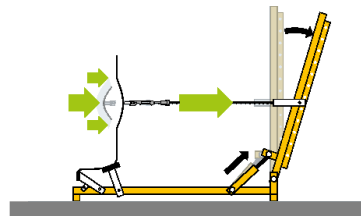

# ESCUADRA DE TIRO

La escuadra de tiro es el complemento indispensable de un equipo de desabollo. Gracias a su potente gato hidráulico, la escuadra de tiro es particularmente eficaz para enderezar grandes impactos sin esfuerzo. Modulable, endereza todo tipo de impacto.

## El desabollo de grandes impactos sin dificultad

- Su gato hidráulico ofrece **una fuerza de tiro superior a** cualquier otra herramienta de desabollo manual.
- La escuadra **minimiza el esfuerzo** del reparador. La bomba hidráulica se utiliza como un gato hidráulico clásico.

## Modulable y simple de uso

- **Ligera y rápidamente desmontable**, se traslada fácilmente en el taller.
- Endereza todos materiales y todos tipos de impactos gracias a su posición de tiro regulable en altura e inclinación.
- **El enderezamiento de chasis está facilitado** por sus dos patines de apoyo

## Características

Dimensiones..... 1,17x0.40x1,13 m  
 Peso ..... 41 kg  
 Composición..... Acier

**Consumibles opcionales:**

Bolsita de 100 anillos derechos (ref. 050648)	Bolsita de 50 anillos retorcidos (réf. 050631)