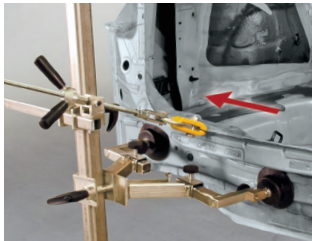

Complemento indispensable de un aparato de desabollado, la herramienta de tiro SMART PULLER SILVER permite estirar la mayoría de impactos de una carrocería. Es fácil y rápida de usar, no requiere desmontar los elementos de carrocería, generando así una ganancia de productividad en los estirados.

MULTIPOSICIONES

Además de su diseño modurable, el tiro de las piezas se efectúa sobre todos los ángulos.

Vertical

Horizontal

Lateral

POLIVALENTE Y ERGONÓMICO

- **Compatible con todos los vehículo con carrocería** (vehículo tanto ligeros como pesados).
- **4 ruedas orientable** a 360°, le permiten articularse fácilmente alrededor de la carrocería.
- **4 ventosas articulables** sobre bolas para adherirse a todas las formas complejas de la carrocería.
- **Accesorios múltiples** (prolongadores, módulos, etc) adaptados a cada parte del vehículo.