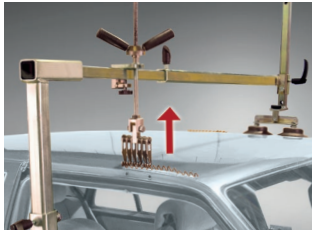

Complemento indispensable de un aparato de desabollado, la herramienta de tiro SMART PULLER SILVER permite estirar la mayoría de impactos de una carrocería. Es fácil y rápida de usar, no requiere desmontar los elementos de carrocería, generando así una ganancia de productividad en los estirados.

MULTIPOSICIONES

Además de su diseño modurable, el tiro de las piezas se efectúa sobre todos los ángulos.

Vertical

Horizontal

Lateral

POLIVALENTE Y ERGONÓMICO

- **Compatible con todos los vehículo con carrocería** (vehículo tanto ligeros como pesados).
- **4 ruedas orientable** a 360°, le permiten articularse fácilmente alrededor de la carrocería.
- **4 ventosas articulables** sobre bolas para adherirse a todas las formas complejas de la carrocería.
- **Accesorios múltiples** (prolongadores, módulos, etc) adaptados a cada parte del vehículo.

UNIVERSAL

- Bajos
- Guardabarros
- Techo
- Puerta del maletero
- Puertas
- Montantes
- Capó
- Estructura

Incluye sus accesorios.